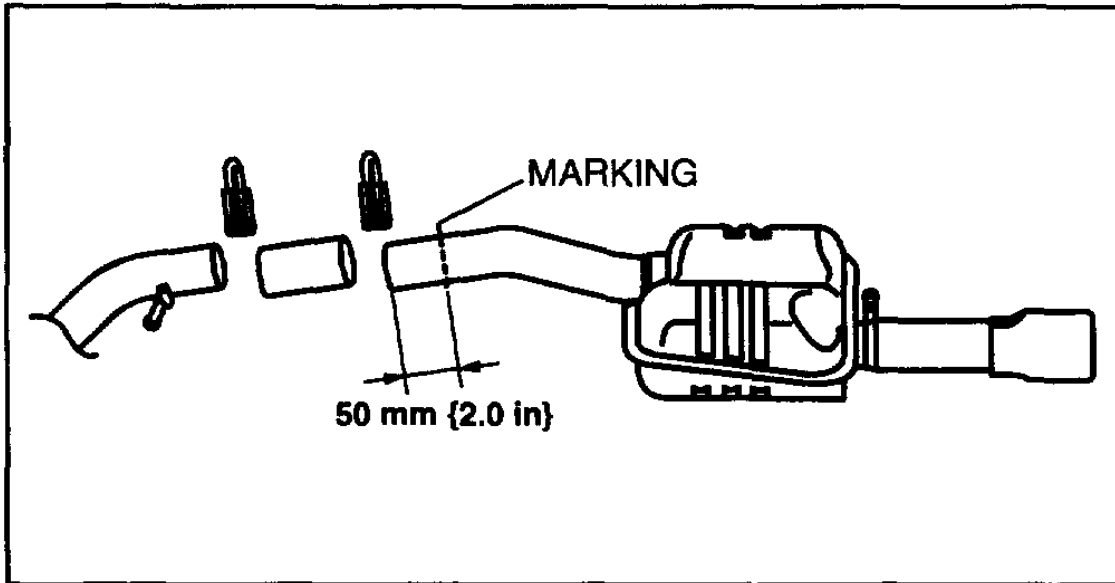

# Component Procedures: Exhaust Pipe

After Silencer/Tailpipe Replacement (LF, L3) (Article 1448425)

## Cut Location

e3u115zw6309

e3u115zw6302

e3u115zw6303

e3u115zw6304

e3u115zw6305

e3u115zw6308

**Cut Location**